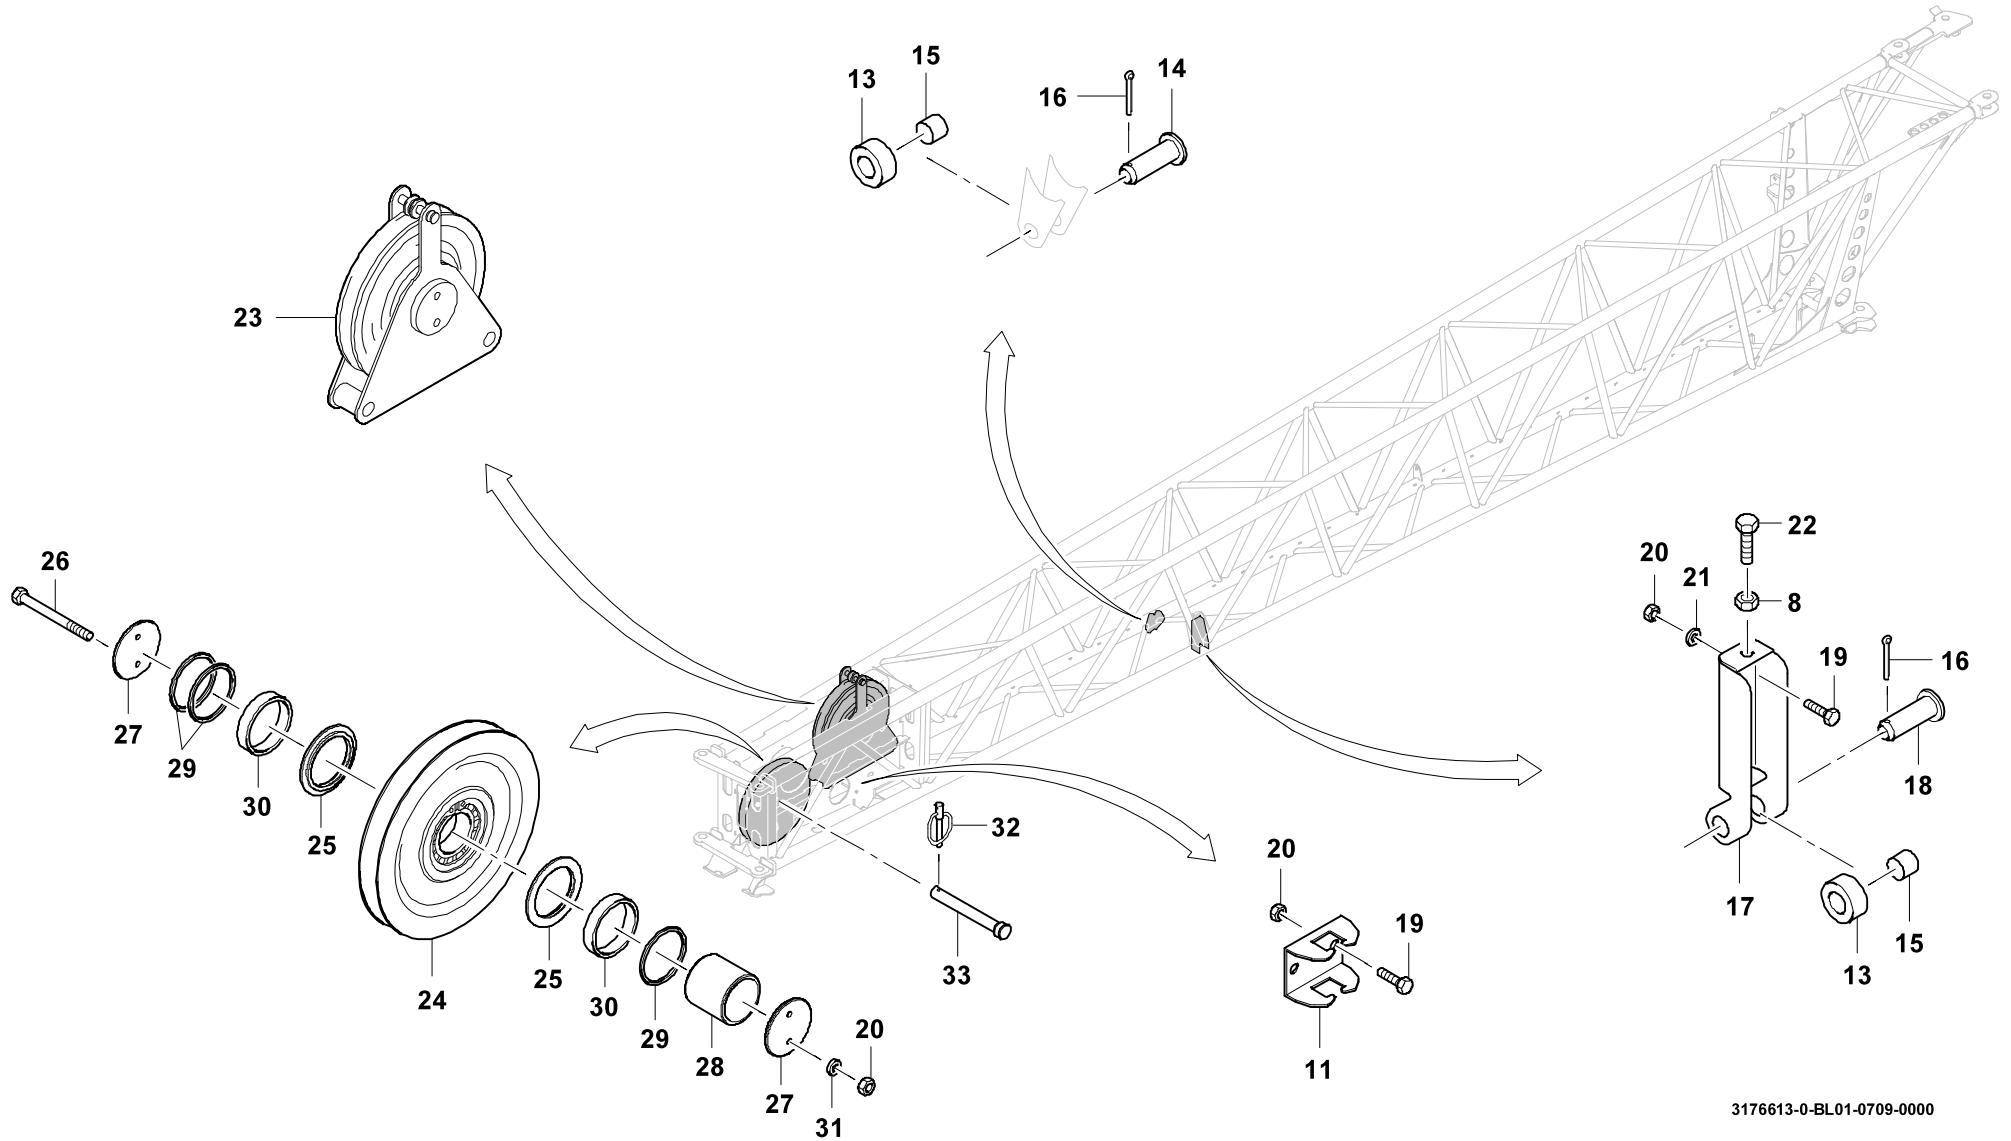

GROVE

EINBAUTEILE 7,7M
MOUNTING PARTS 7,7M

BILDTAFEL
PICTORIAL DISPLAY

07.09

3176613-ETL #

1/2

GMK 5130
BE 710
G 173

3176613-0-BL01-0709-0000

GROVE

EINBAUTEILE 7,7M
MOUNTING PARTS 7,7M

BILDTAFEL
PICTORIAL DISPLAY

07.09

3176613-ETL #

2/2

GMK 5130
BE 710
G 173